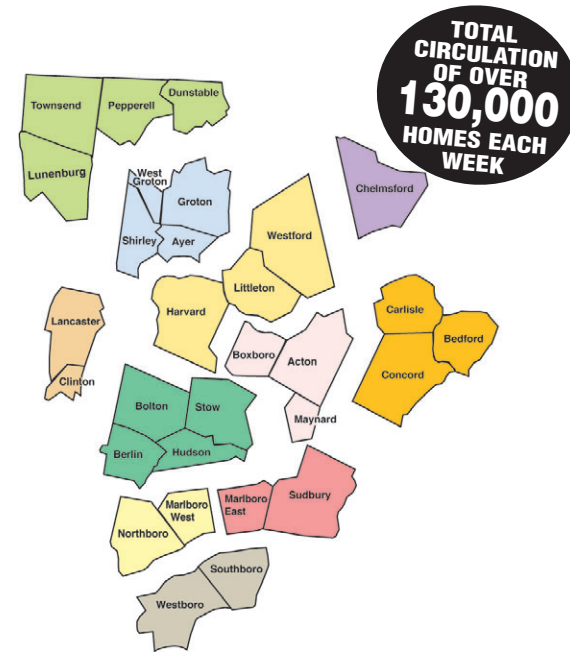

**ACTION
UNLIMITED**

Established 1970

100-1 Domino Drive, Concord, MA 01742

978-371-2442

Marlboro • 508-481-4322